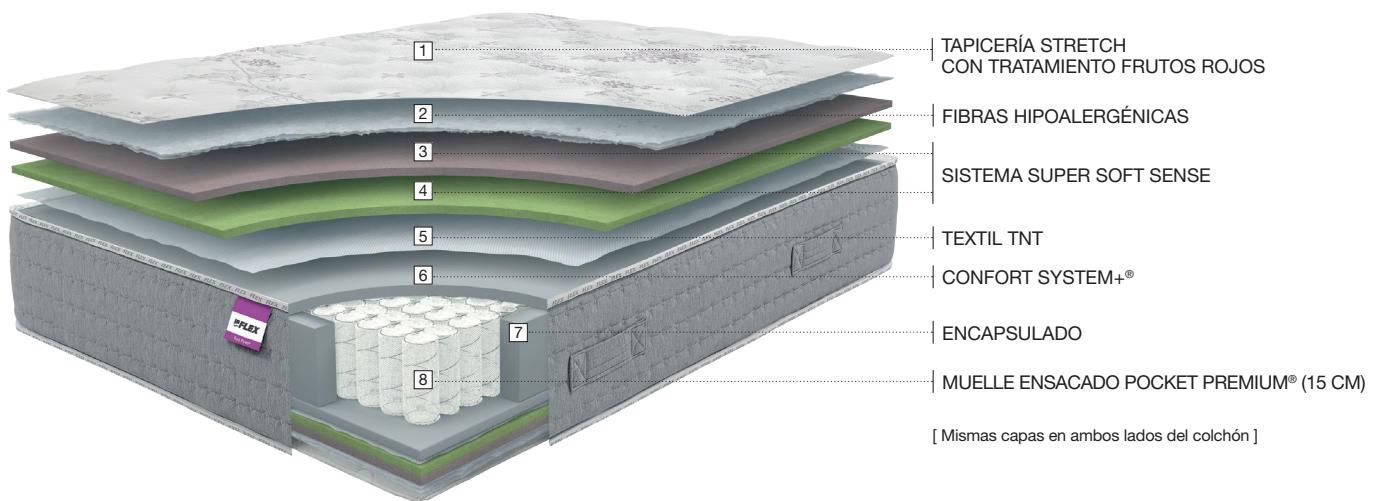

NUEVO

FRUTOS
ROJOS
LIMITED EDITION

RED POWER

Muelle Ensacado Pocket Premium®

INDEPENDENCIA DE LECHOS • FIRMEZA PROGRESIVA • ALTO GRADO DE CONFORT
GRAN RESISTENCIA Y DURABILIDAD • FÁCIL TRANSPORTE

TECNOLOGÍA Y AMORTIGUADORES

MUELLE ENSACADO POCKET PREMIUM® (15 CM). Carcasa de muelles embolsados individualmente que aportan independencia de lechos y una firmeza progresiva adaptándose perfectamente al cuerpo. Gracias a la incorporación de esta carcasa logramos una gran adaptabilidad y confort.

ENCAPSULADO. Refuerzo exterior de todo el bloque con HR de alta densidad, garantizando el máximo confort, resistencia y durabilidad del colchón.

CONFORT SYSTEM+®. Material de alta densidad que proporciona un reparto de pesos homogéneo así como una máxima adaptabilidad y homogeneidad en la superficie del colchón.

SISTEMA SUPER SOFT SENSE. Compuesto por dos espumas suaves para mejorar el confort y la acogida del colchón en tumbada inicial y así proporcionar un descanso envolvente.

TAPICERÍA

TAPICERÍA STRETCH CON TRATAMIENTO FRUTOS ROJOS. Tapicería elástica que favorece la máxima adaptación al bloque interior y la transpiración del colchón. Nuevo tratamiento con microcápsulas de Frutos Rojos que promueven un descanso renovador, y generan el máximo bienestar.