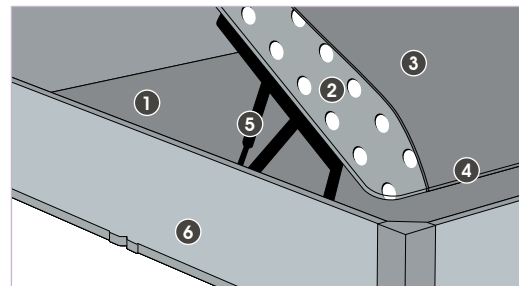

Beneficios

Los arcones Ultimate de Flex te permiten **aprovechar al máximo el espacio** además de contar con un atractivo diseño gracias a sus actuales formas y materiales.

Alturas

La altura es de 33 cm.

Además, el máximo espacio auxiliar interior tiene una altura disponible de 22 cm en toda su superficie.

Detalles del diseño

Máxima capacidad interior

La apertura de la tapa es máxima permitiendo acceder a las zonas traseras con más comodidad. La altura interior es de 22 cm obteniendo la máxima capacidad de almacenaje del mercado.

Sencillo sistema de apertura

Impide los roces con el cabecero gracias a su sistema de fácil apertura con pistones accionados a gas de alta calidad.

Evita posibles descuadres y permite un ajuste

perfecto gracias a su tapa de cierre interior. La tapa interior va totalmente atornillada a la estructura evitando que entre polvo al interior del arcón o que con el paso del tiempo se deforme por el peso.

Máxima transpiración

por su cara superior gracias a su tablero perforado. Su tapizado impide que entre polvo al interior.

Easy Move con ruedas

Incluye 1 rueda y palanca con elevación en el piecero para un cómodo y seguro movimiento del arcón.