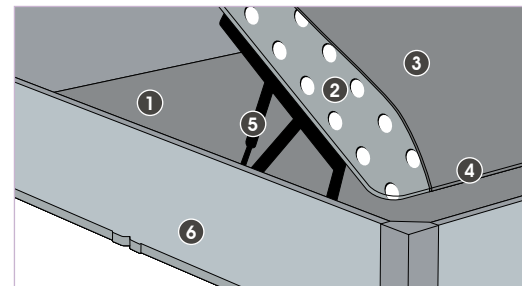

Detalles del diseño

Máxima capacidad interior

La apertura de la tapa es máxima permitiendo acceder a las zonas traseras con más comodidad. La altura interior es de 22 cm obteniendo la máxima capacidad de almacenaje del mercado.

Sencillo sistema de apertura

Impide los roces con el cabecero gracias a su sistema de fácil apertura con pistones accionados a gas de alta calidad.

Evita posibles descuadres y permite un ajuste perfecto gracias a su tapa de cierre interior. La tapa interior va totalmente atornillada a la estructura evitando que entre polvo al interior del arcón o que con el paso del tiempo se deforme por el peso.

Máxima estética y funcionalidad

Cómodo tirador metálico a juego con las esquinas de madera con pintura metálica. Zócalo hasta el suelo que evita la entrada de polvo por debajo de la base y facilita la limpieza. Escondido para una mejor estética dando ligereza a la base.

Máxima transpiración por su cara superior gracias a su tablero perforado. Su tapizado impide que entre polvo al interior.

Easy Move con ruedas

Incluye ruedas y palanca con elevación en el piecero para un cómodo y seguro movimiento del arcón.