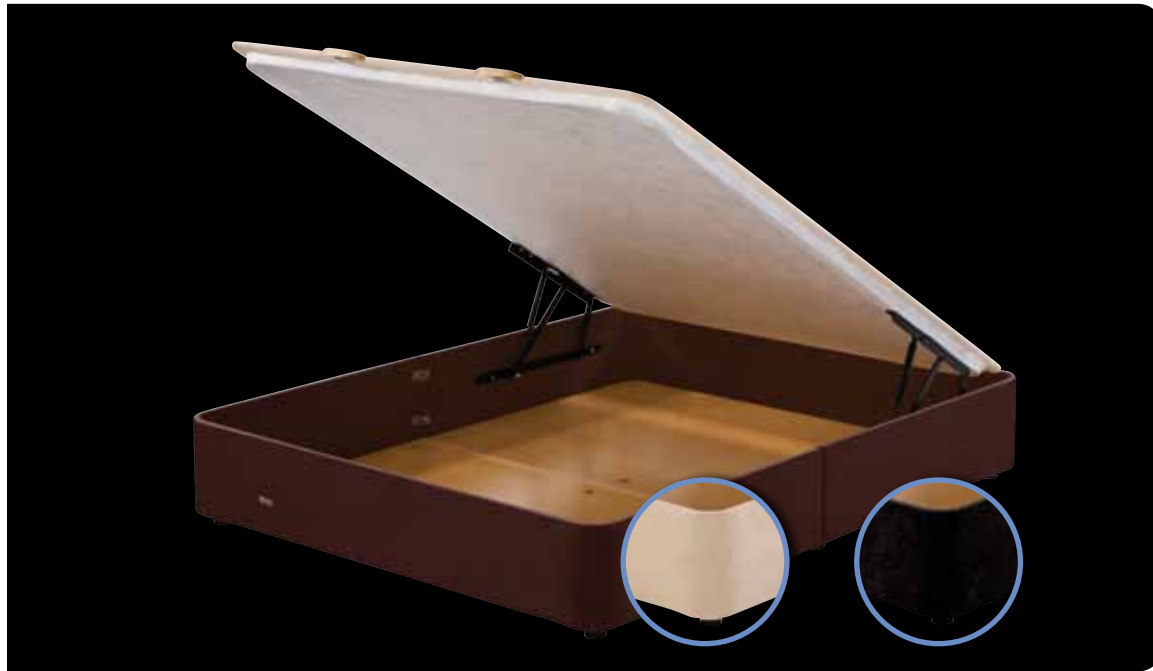

Canapé Arcón Decor Fibra

FLEX Selection

Beneficios

Gracias a su **espacio interior** y a su **fácil mecanismo de apertura**, te permite un cómodo uso diario. Realizado con un diseño actual y cuidado para disfrutar de otro armario dentro del dormitorio.

Alturas

La altura es de 32 cm. y con patas, 33 cm. en medidas estándar.

Además, el máximo espacio auxiliar interior tiene una altura disponible de 22 cm. en toda su superficie.

Detalles del diseño

Tapizado Decor

Evita posibles descuadres y permite un ajuste perfecto gracias a su tapa de cierre interior. La tapa interior va totalmente atornillada a la estructura evitando que entre polvo al interior del arcón o que con el paso del tiempo se deforme por el peso.

Características

1. Calidad superior en su tablero de fondo en color haya.
2. Máxima solidez gracias al tablón de madera ranurado sobre estructura metálica que sirve de soporte para un apoyo adecuado del colchón.
3. Tapizado de máxima calidad.
4. Tapa remetida.
5. Pistones accionados a gas.