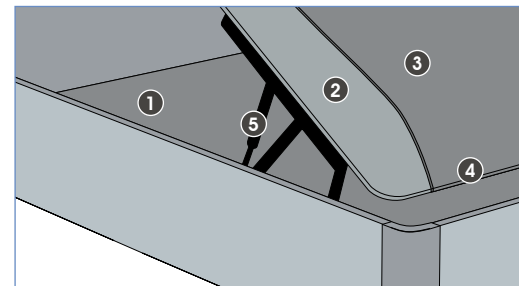

Complementos

PATA DE PLÁSTICO NEGRA (ESTÁNDAR. INCLUIDA EN PVP)

- Altura de la pata: 4 cm.
- Altura de la base con patas: 36 cm.

COLORES DISPONIBLES