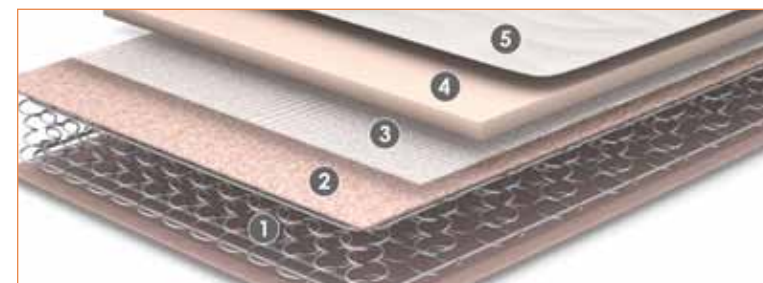

Características exteriores

• Tapicería

Tapicería exclusiva Damasco muy resistente y de gran calidad. Hipoalergénica.

Certificado Öko-Tex. Exento de sustancias nocivas.

• Acolchado

Lineal. Diseñado para un máximo confort y una adaptación máxima al bloque.

• Platabanda

Tejido Damasco hipoalergénico y dibujo exclusivo.

• Cosidos

Doble burlete cosido en el perímetro del colchón.

• Respiraderos

2 respiraderos de diseño exclusivo para una mejor ventilación.

Alturas

Total colchón: 23 cm.

Bases recomendadas

- Canapé arcón.
- Canapé firmeza.
- Tapiflex.
- Somieres.

1. Muelle independiente reforzado Xtended®
2. Fieltro
3. Textil NT
4. Poliéster reciclable
5. Tapicería Damasco