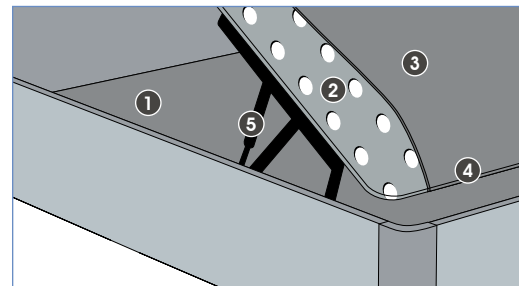

Complementos

PATA DE PLÁSTICO NEGRA (ESTÁNDAR. INCLUIDA EN PVP)

- Altura de la pata: 4 cm.
- Altura de la base con patas: 33 cm.

COLORES DISPONIBLES

Blanco

Chocolate