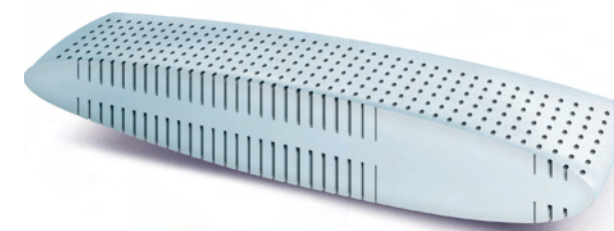

Alisio

Bloque AirVex®. Higiene perfecta para un óptimo descanso.

Es una almohada de altura media y muy adecuada para los que duermen boca arriba o de costado.

Su composición de bloque AirVex® permite la autoventilación y la eliminación de humedad, bacterias y polvo.

Funda con tecnología Optigrade, eficaz sistema regulador de la temperatura y la humedad. Favorece un descanso más higiénico y saludable.

AirVex®

AirVex® es un material formado por microcélulas abiertas que facilitan el paso del aire y se comportan como infinitos micro muelles proporcionando así una mejor adaptabilidad.

Alisio al detalle

1. Doble funda.
Funda interior: 100% Algodón.
Funda exterior: 100% Pes con tecnología Optigrade®.

2. Bloque AirVex®.

Características técnicas

	transpirable	•
	isotérmica	•
	hipoalérgica	•
	suave	•
	no lavable	•