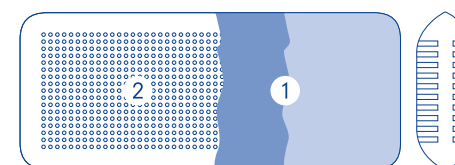

Alisio

Bloque AirVex®. Higiene perfecta para un óptimo descanso.

Es una almohada de altura media y muy adecuada para los que duermen boca arriba o de costado.

Su composición de bloque AirVex® permite la autoventilación y la eliminación de humedad, bacterias y polvo.

Funda con tecnología Optigrade, eficaz sistema regulador de la temperatura y la humedad. Favorece un descanso más higiénico y saludable.

AirVex®

AirVex® es un material formado por microcélulas abiertas que facilitan el paso del aire y se comportan como infinitos micro muelles proporcionando así una mejor adaptabilidad.

Alisio al detalle

1. Doble funda.
Funda interior: 100% Algodón.
Funda exterior: 100% Pes con tecnología Optigrade®.

2. Bloque AirVex®.

Características técnicas

	transpirable	•
	isotérmica	•
	hipoalérgica	•
	suave	•
	no lavable	•