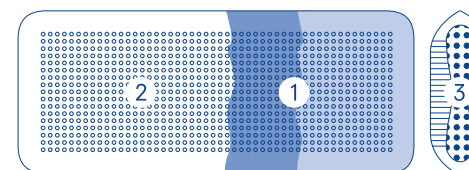

Aurada

Bloque AirVex® con núcleo cervical. La transpirabilidad y adaptabilidad que permiten una sujeción cervical óptima.

Es una almohada de altura alta muy adecuada para los que duermen boca arriba o de costado.

Su composición de bloque AirVex® con refuerzo de mayor firmeza en su núcleo garantiza la sujeción cervical necesaria para mantener la columna vertebral en su posición natural.

Funda con tecnología Optigrade, eficaz sistema regulador de la temperatura y la humedad. Favorece un descanso más higiénico y saludable.

AirVex®

AirVex® es un material formado por microcélulas abiertas que facilitan el paso del aire y se comportan como infinitos micro muelles proporcionando así una mejor adaptabilidad.

Aurada al detalle

1. Doble funda:
Funda interior: 100% Algodón.
Funda exterior: 100% Pes con tecnología Optigrade®.
2. Bloque AirVex® con núcleo cervical.
3. Refuerzo de mayor firmeza.

Características técnicas

	adaptable	•
	transpirable	•
	isotérmica	•
	hipoalergénica	•
	suave	•
	no lavable	•

		FIRMEZA		
		Alta	Media	Baja
ALTURA	Alta		X	
	Media			
	Baja			