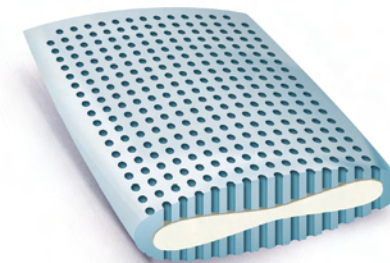

Aurada

Bloque AirVex® con núcleo cervical. La transpirabilidad y adaptabilidad que permiten una sujeción cervical óptima.

Es una almohada de altura alta muy adecuada para los que duermen boca arriba o de costado.

Su composición de bloque AirVex® con refuerzo de mayor firmeza en su núcleo garantiza la sujeción cervical necesaria para mantener la columna vertebral en su posición natural.

Funda con tecnología Optigrade, eficaz sistema regulador de la temperatura y la humedad. Favorece un descanso más higiénico y saludable.

AirVex®

AirVex® es un material formado por microcélulas abiertas que facilitan el paso del aire y se comportan como infinitos micro muelles proporcionando así una mejor adaptabilidad.

Aurada al detalle

1. Doble funda:
Funda interior: 100% Algodón.
Funda exterior: 100% Pes con tecnología Optigrade®.
2. Bloque AirVex® con núcleo cervical.
3. Refuerzo de mayor firmeza.

Características técnicas

	adaptable	•
	transpirable	•
	isotérmica	•
	hipoalergénica	•
	suave	•
	no lavable	•

		FIRMEZA		
		Alta	Media	Baja
ALTURA	Alta		X	
	Media			
	Baja			