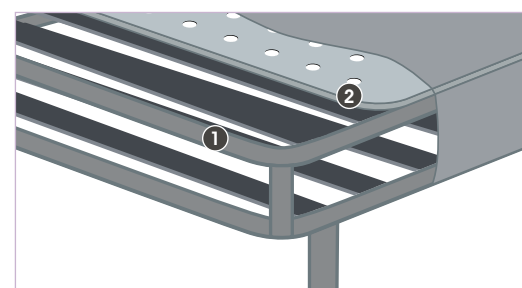

**Máxima transpiración** por su cara superior gracias a su tablero perforado.

**Distintas alturas**, gracias a los distintos tipos de patas disponibles.

## Características

1. Máxima solidez y aireación gracias a su tablero perforado de madera sobre estructura metálica que sirve de soporte para un apoyo adecuado del colchón.
2. Excelente resistencia gracias a la doble estructura metálica con travesaños metálicos horizontales.