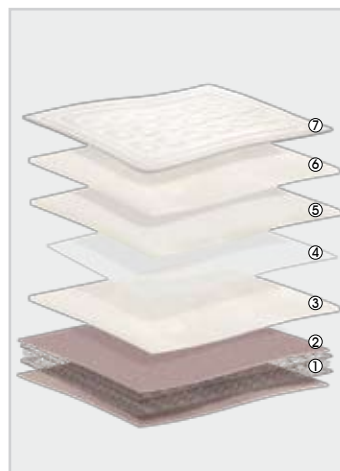

Alturas

Sky A total colchón: 22,5 cm.

Sky B total colchón: 15 cm.

(carcasa muelle bajo).

Bases recomendadas

• Canapé arcón (altura base: 36 cm).

• Tapiflex (altura base: 30 cm).

• Nido Tapiflex (altura base: 41 cm).

1. Muelle Multielastic®/ Muelles laterales reforzados.
2. Filtro Termo Bound.
3. Sistema Commodo®.
4. Textil NT.
5. Poliéster reciclable sin CFC.
6. Sistema Commodo®.
7. Tapicería piqué elástica con tecnología Optigrade®.