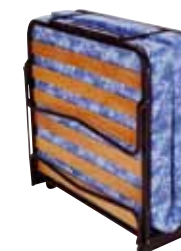

# Delta

La solución perfecta para el máximo aprovechamiento del espacio

La base plegable Delta es una base supletoria plegable ideal para conseguir el máximo aprovechamiento del espacio. Ofrece además el soporte adecuado para cualquier colchón Flex, gracias a su ancho de banda que proporciona mayor firmeza, elasticidad y resistencia.

Medidas modelo Delta

Largo 192,5 cm.  
Ancho 80,5 / 90,5 cm.  
Alto 26 cm. sin colchoneta.  
37 cm. con colchoneta.

Alto 92,5 cm.  
Ancho 80,5 / 90,5 cm.  
Fondo 32,5 cm.

1. Mínimo espacio de almacenamiento, la solución perfecta para contar con una cama por la noche y el máximo espacio durante el día.

2. Facilidad de uso y transporte con sistema de plegado tubo de acero para facilitar su transporte de la manera más cómoda.

3. Máxima durabilidad con su bastidor metálico en acero esmaltado.

4. Óptima elasticidad aportada por la madera de haya natural y por el ancho de banda que dota a la base de una total firmeza, elasticidad y resistencia.

5. Gran flexibilidad con sus 14 bandas de madera de haya. Mayor flexibilidad y superficie de apoyo del colchón.

6. Total seguridad gracias a sus 4 patas ubicadas a lo largo de la base para una estabilidad total.